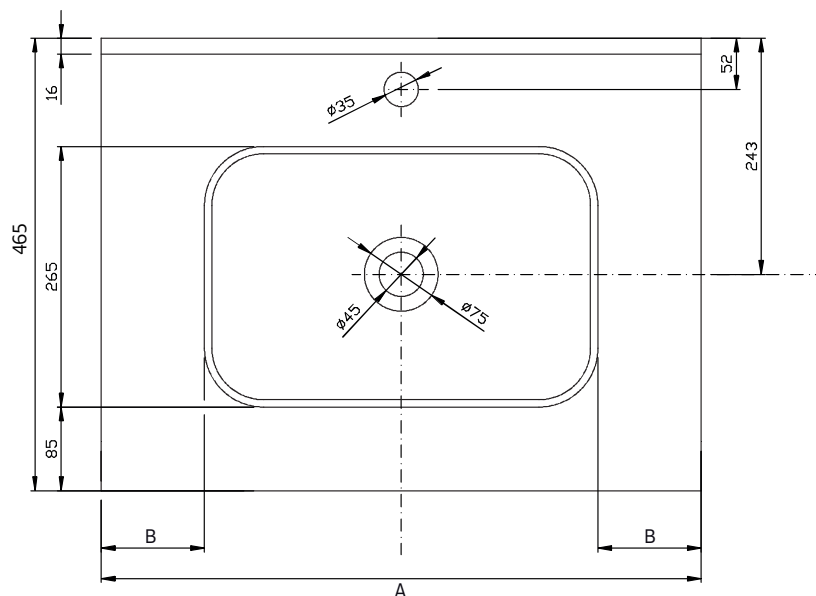

## Original & Eden 600, 900, 1200

127 31 92, 127 31 95, 127 31 98

	600	900	1200
A	610	910	1210
B	105	215	365
C	91	205	345
	(mm)		

NOTE: ALL MEASUREMENTS +/- 5 mm

FRONT

TOP

SIDE